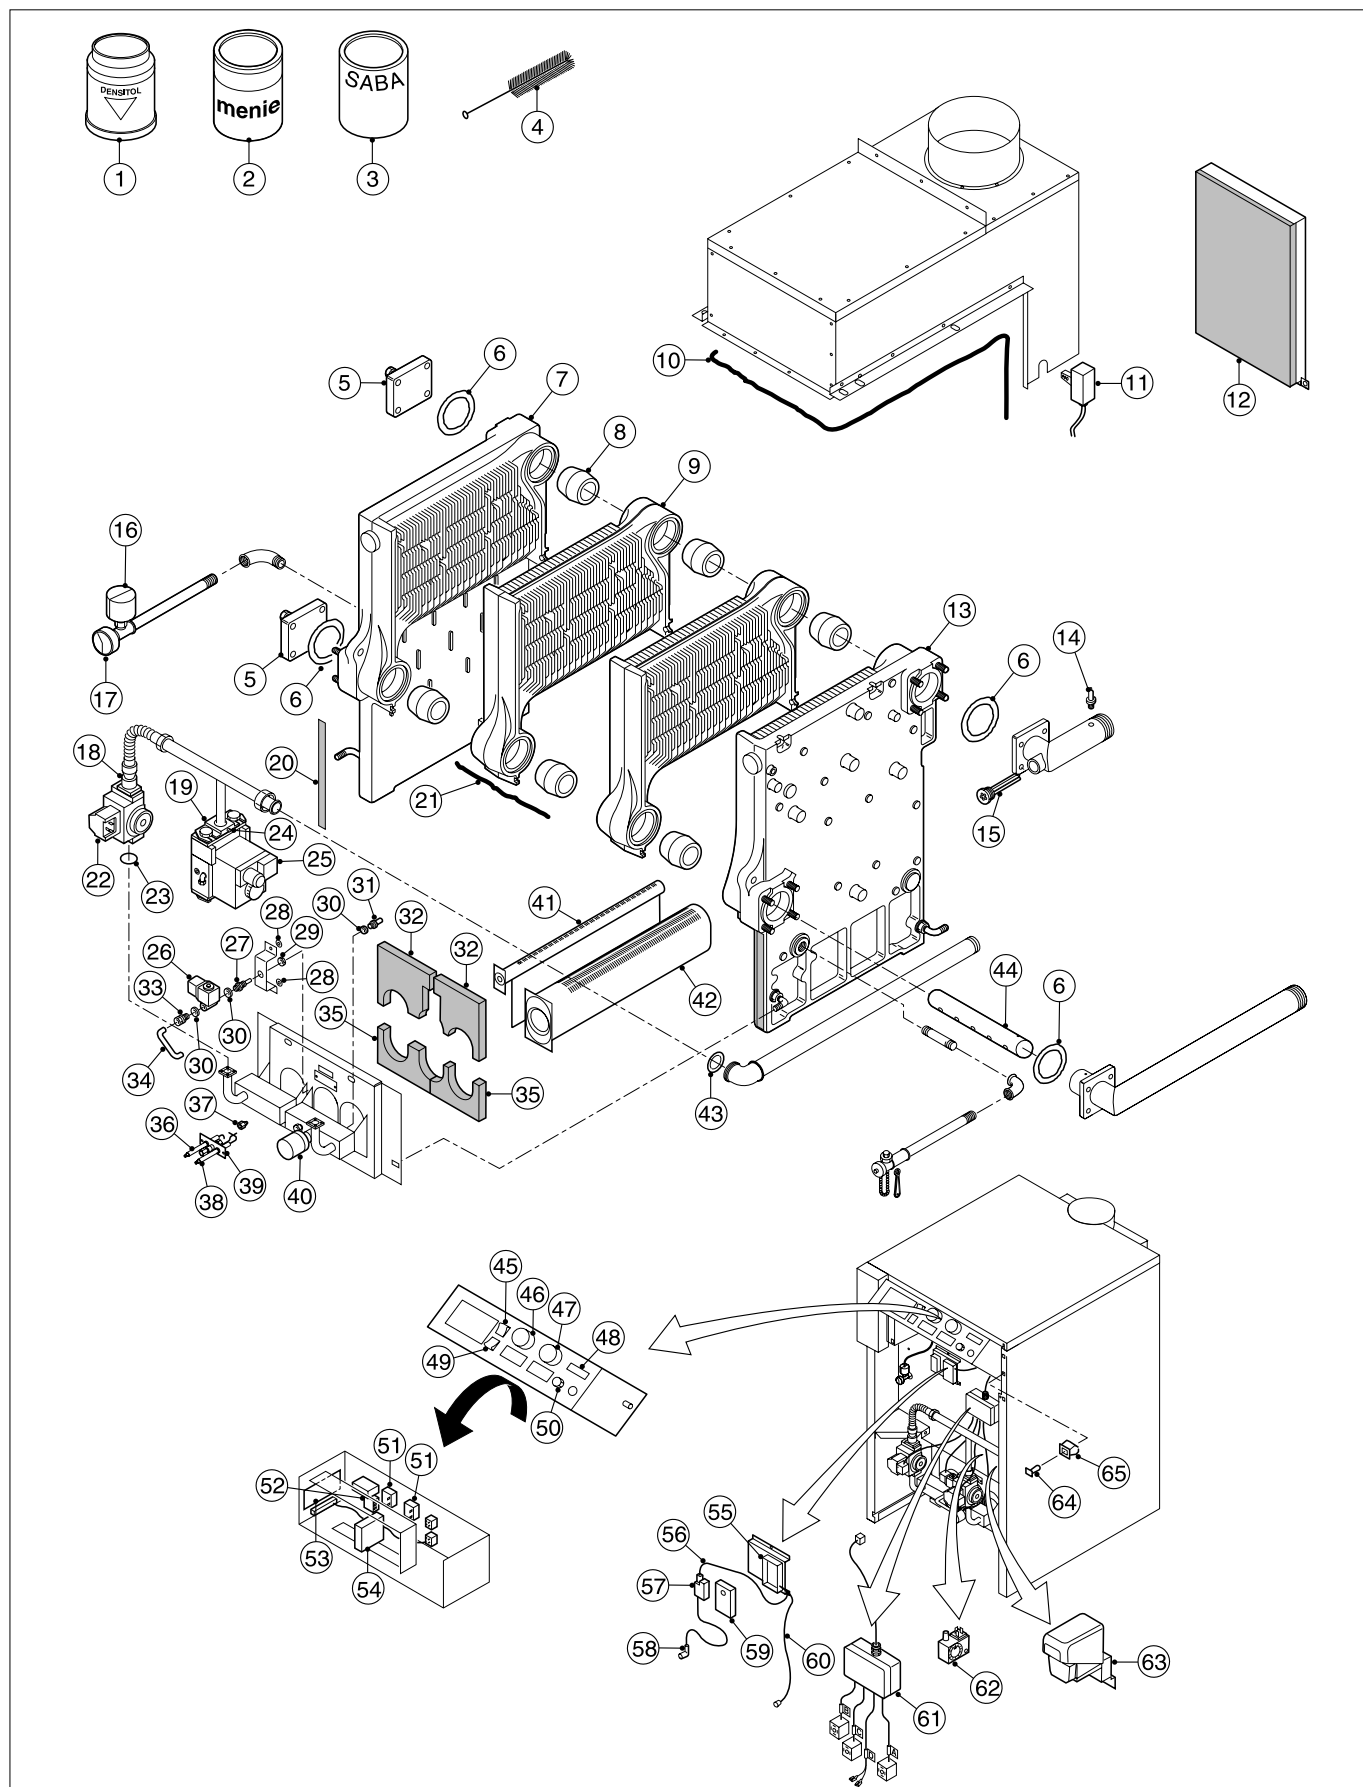

## Gas 350 Low NOX

Art.nr.	Omschrijving	Positie- nummer	Prijs bruto ex. BTW, in €
57262	Pakking Loctite 300 MI Nr.5910	1	112,70
51279	Menie 250 Cc.	2	17,80
114422	Lijm Terokal 2444 0,34Kg	3	43,50
23477	Reinigingsborstel T.B.V. Ketelblok	4	27,70
3942	Nippelflens Blind	5	9,74
S4405	Set Pakkingringen Ø102 X 75 X 4 (7 Stuks)	6	21,90
S62289	Eind Lid Links Gas 350 / 450	7	701,90
20017	Ketelnippel	8	15,00
42659	Tussen Lid	9	1.394,00
S100702	Koord Ecomab Ø 16 Mm (10 M.)	10	96,40
S101371	Koord Ecomab Ø 16 Mm (5 M.)	10	33,50
7616157	Terugslagthermostaat STW1F	11	519,40
53284	Isolatieplaat T.B.V. Stralingsplaat Insulfrax 454X51X900 Mm	12	87,50
S62290	Eind Lid Rechts Gas 350 / 450	13	701,90
S25786	Elektrode Dungs Fle-15-10 1/2" T.B.V. Niveaubeveiliging	14	91,50
S43316	Dompelbuis 1", Lengte 160 Mm.	15	241,50
S51902	Waterdrukschakelaar Sit 340 Aqua	16	57,10
S36489	Manometer Flexcon Ø 40 X 1/8"	17	21,50
54492	Flens T.B.V. Gasmultiblok Bm 711N 1/2"	18	10,30
54627	Flens T.B.V. Gasmultiblok Mb 405/407 1/2"	19	32,20
54506	Flens T.B.V. Gasmultiblok Mb 405/407 3/4"	19	20,80
S101676	Keramisch pakkingband 20 x4 mm (1 M.)	20	10,20
S100698	Koord Ecomab Ø 8 Mm (10 M.)	21	96,60
S54476	Gasmultiblok Bm 771-012	22	504,80
55157	O-Ring T.B.V. Gasmultiblok	23	0,74
S103279	Drukmeetnippel 1/8" (2x) Incl Loctite	24	13,00
S54477	Gasmultiblok Mb-Dle 407 B01	25	1.258,50
S55503	Magneetklep 1/4"	26	54,50
52235	Inspuiter Diameter 1.95 T.B.V. Scheidingsbrander	27	8,46
54582	Inspuiter Diameter 2.20 T.B.V. Scheidingsbrander	27	8,74
52239	Pakking Hittering	28	0,56
52236	Platte Moer M14	29	0,12
34074	Pakkingring Voor Inspuiter Aluminium 1/4"	30	0,36
54562	Inspuiter Polidoro Rr Th 60 3.60	31	2,82
54579	Inspuiter Polidoro Rr Th060 4.10	31	2,84
54565	Isolatie Branderbed Boven 4 Leden	32	6,35
54566	Isolatie Branderbed Boven 5 Leden	32	11,40
54567	Isolatie Branderbed Boven 6 Leden	32	10,90
54568	Isolatie Branderbed Boven 7 Leden	32	12,30
54569	Isolatie Branderbed Boven 8 Leden	32	68,00
54570	Isolatie Branderbed Boven 9 Leden	32	9,03
54664	Isolatie Branderbed Boven Rechts 9 Leden	32	30,30
52238	Inschroefkoppeling Ø 8 Mm-1/4"	33	5,90
57454	Leiding Koppel 6/8	34	27,60
54577	Isolatie Branderbed Onder Links 4 Leden	35	4,10
54571	Isolatie Branderbed Onder Rechts 4 Leden	35	4,62
54578	Isolatie Branderbed Onder Links En Rechts 5 En 6 Leden	35	10,60
54575	Isolatie Branderbed Onder Links En Rechts 6, 7 En 8 Leden	35	5,90
54573	Isolatie Branderbed Onder Links En Rechts 8 En 9 Leden	35	6,21
S54615	Ontstekingselektrode	36	35,80
S55497	Inspuiter Aansteekbrander	37	9,71