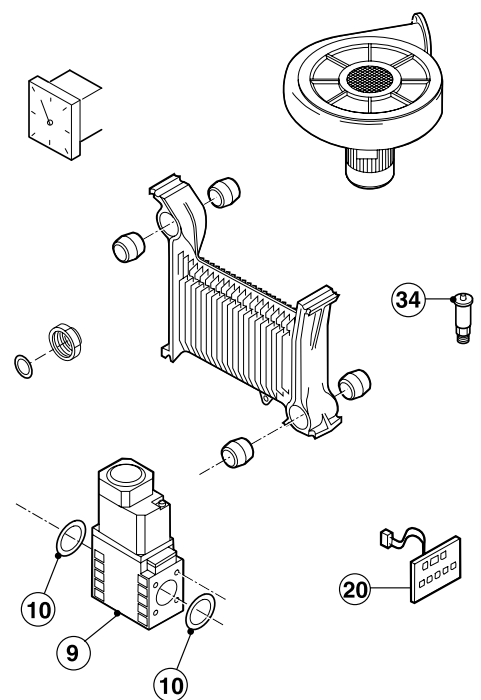

Atmosferische ketels

Gas 350 Low NOX
Gas 450 Low NOX

536
540