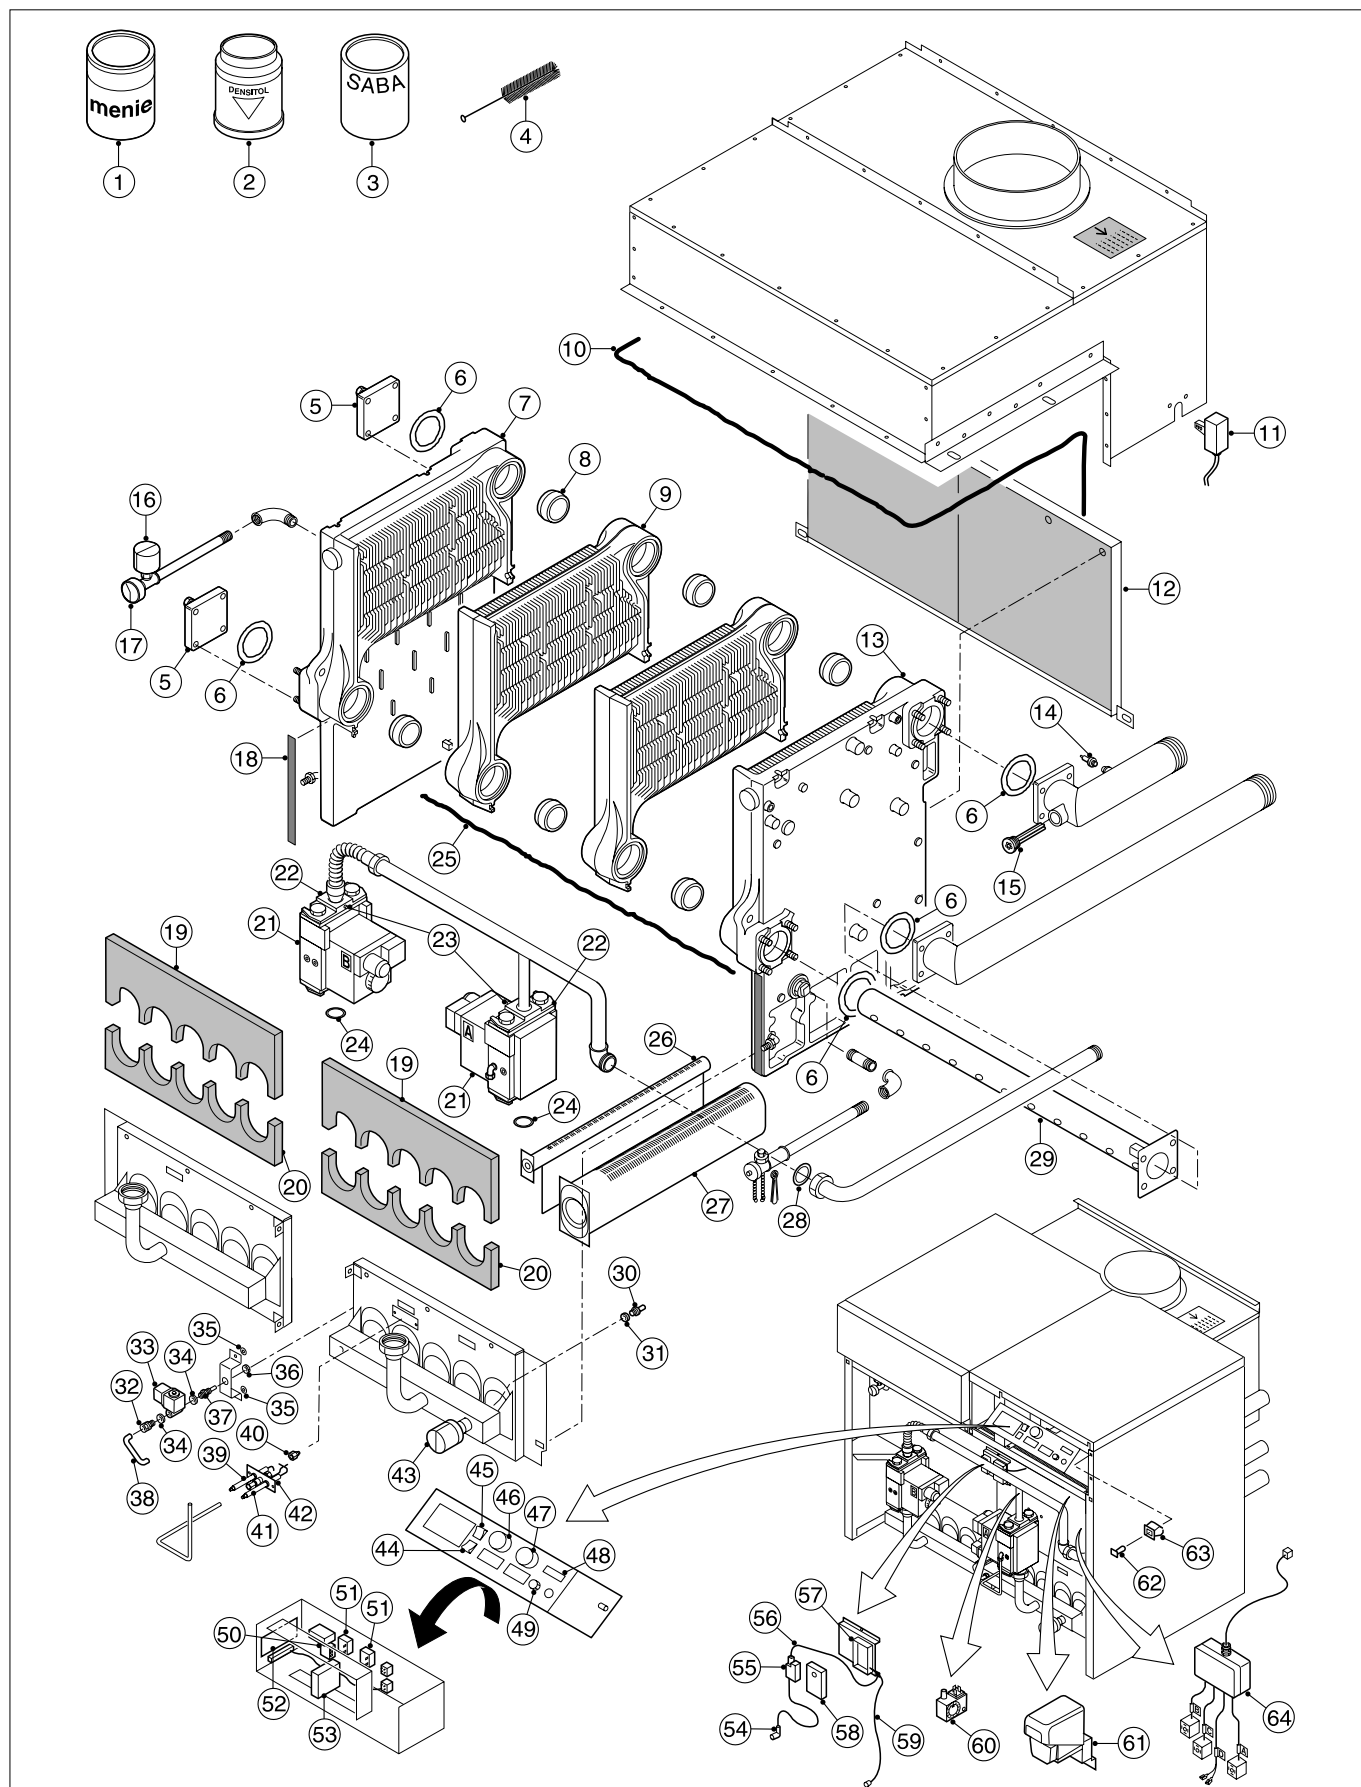

Gas 450 Low NOX