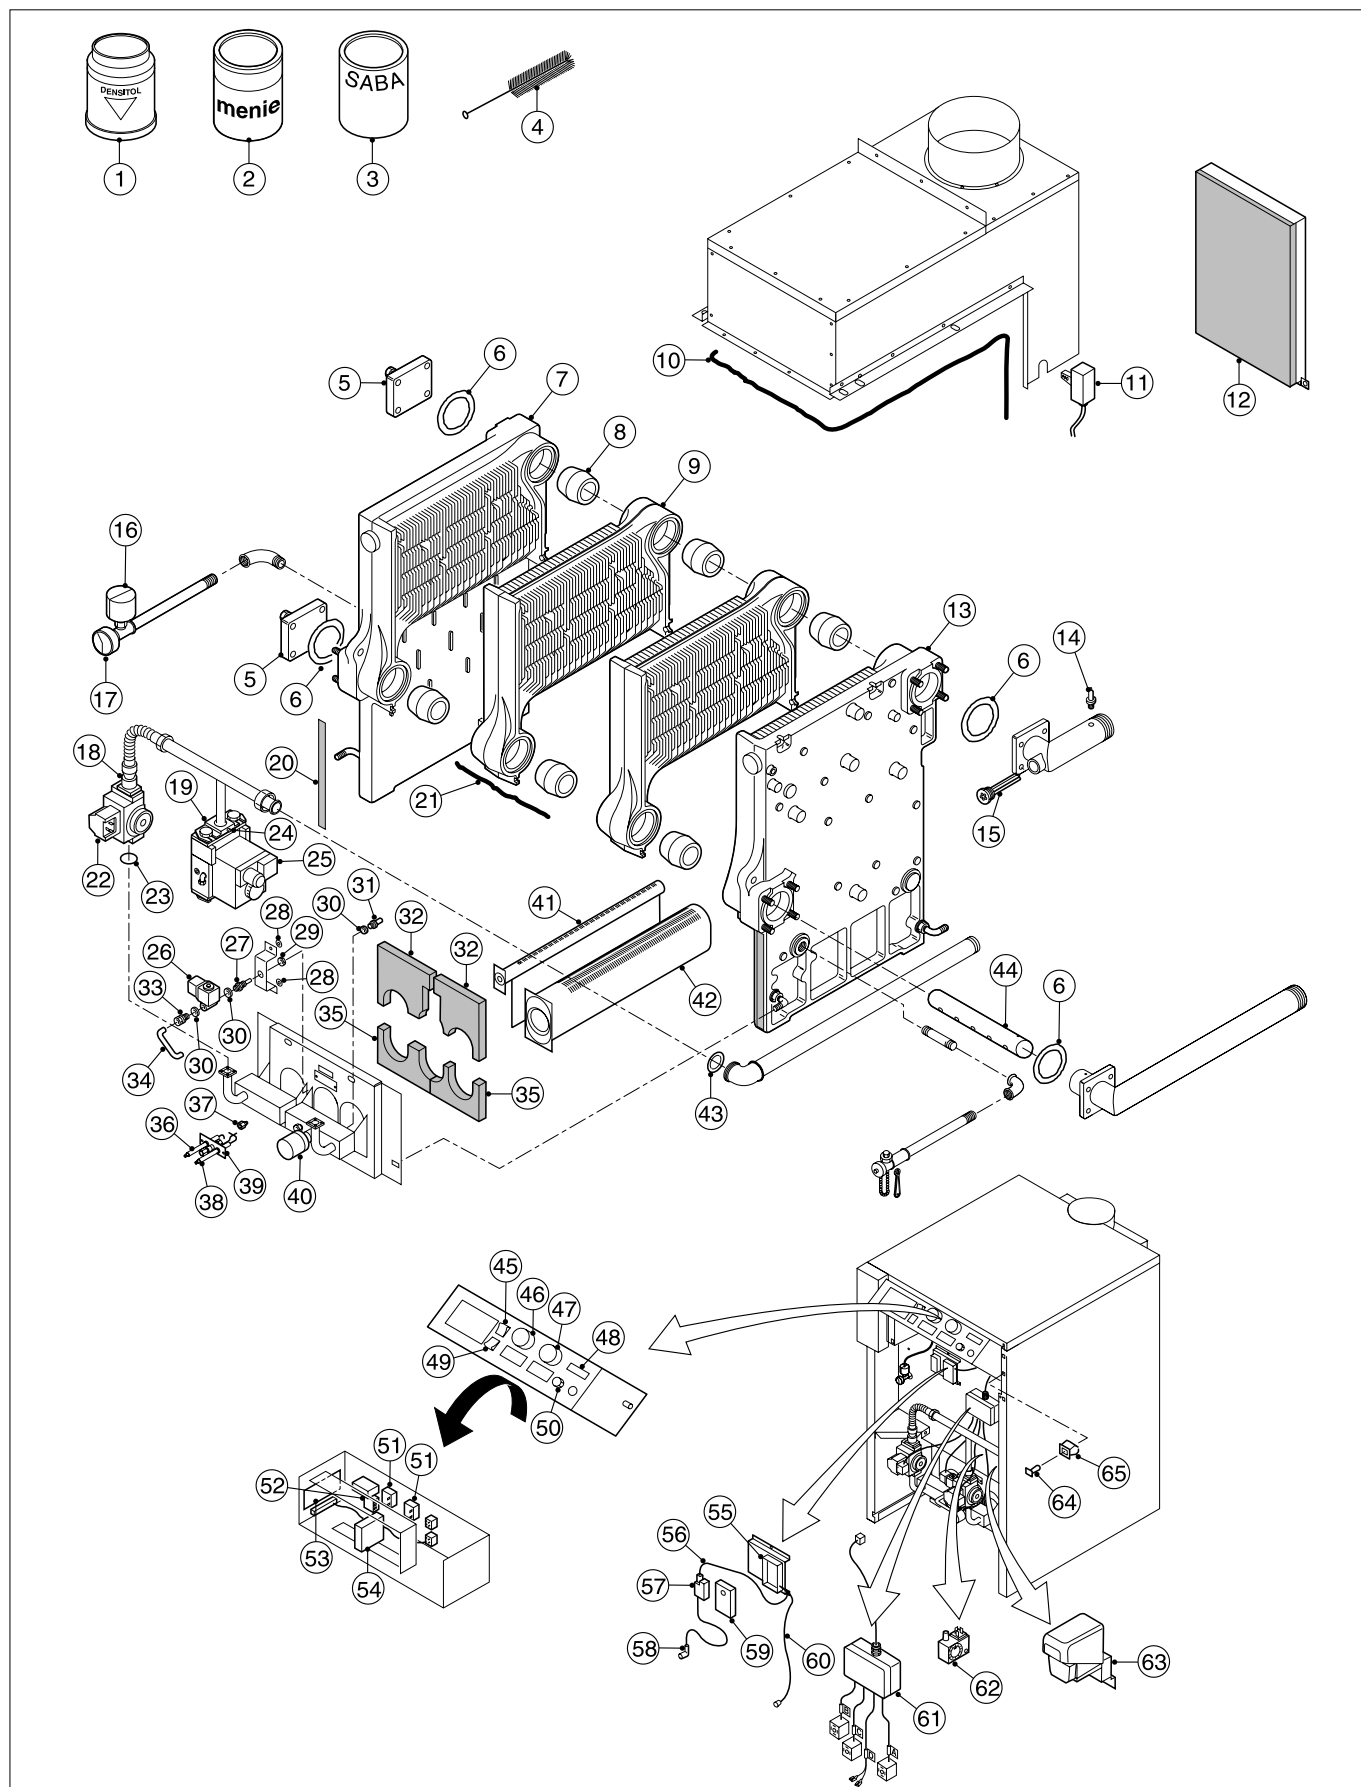

Gas 350 Low NOX