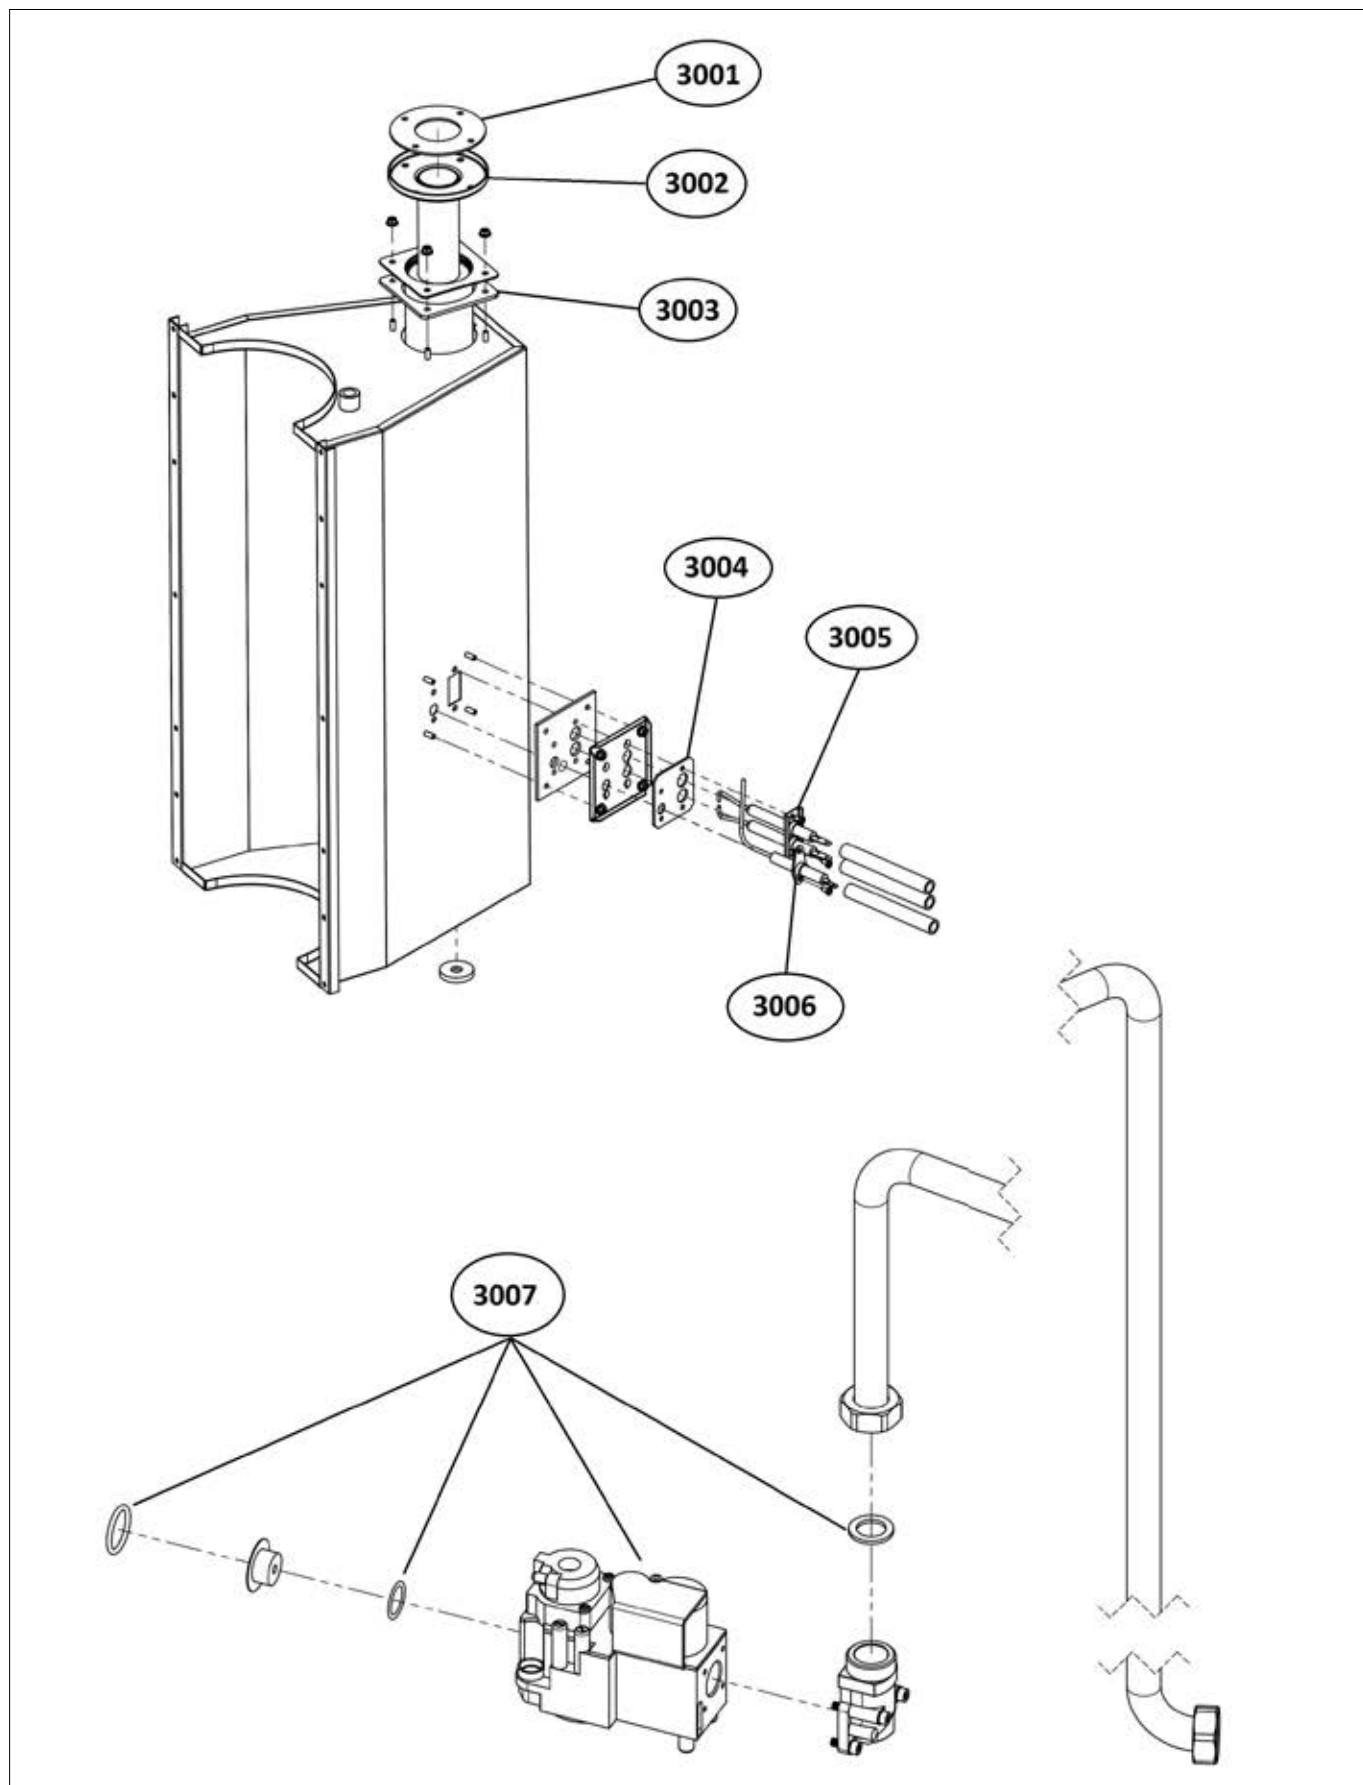

Gasabsorptiewarmtepompen

Remeha Gas HP 35A

904

Remeha Gas HP 35A groep 1

Remeha Gas HP 35A groep 2

Remeha Gas HP 35A groep 3

Remeha Gas HP 35A groep 4

Remeha Gas HP 35A (t/m serienr.: 382960000) groep 5

Remeha Gas HP 35A (vanaf serienr.: 382960001) groep 5