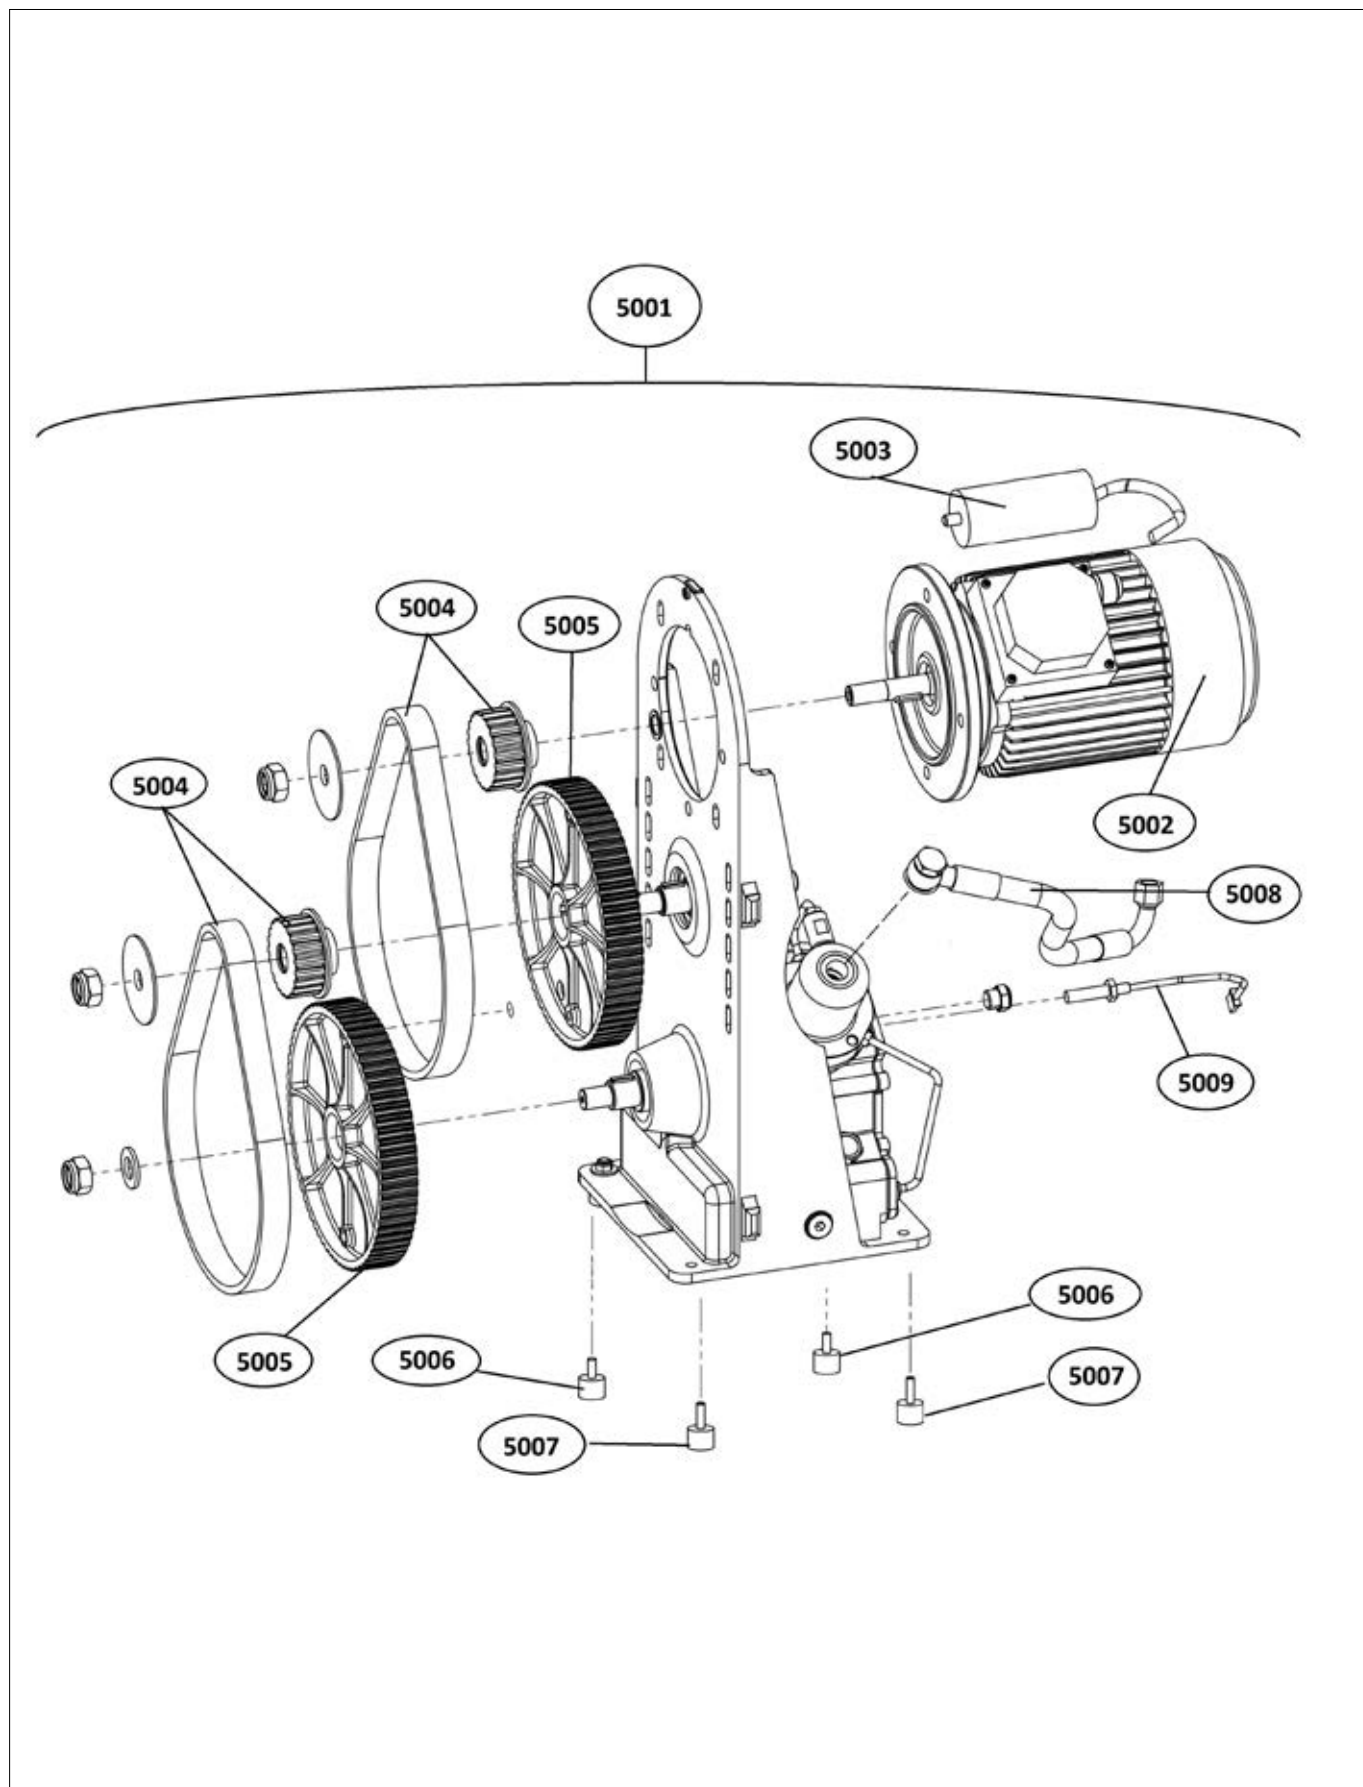

Gasabsorptiewarmtepompen

Remeha Gas HP 35A

904

Remeha Gas HP 35A groep 1

Remeha Gas HP 35A groep 2

Remeha Gas HP 35A groep 3

Remeha Gas HP 35A groep 4

Remeha Gas HP 35A (t/m serienr.: 382960000) groep 5

Remeha Gas HP 35A (vanaf serienr.: 382960001) groep 5