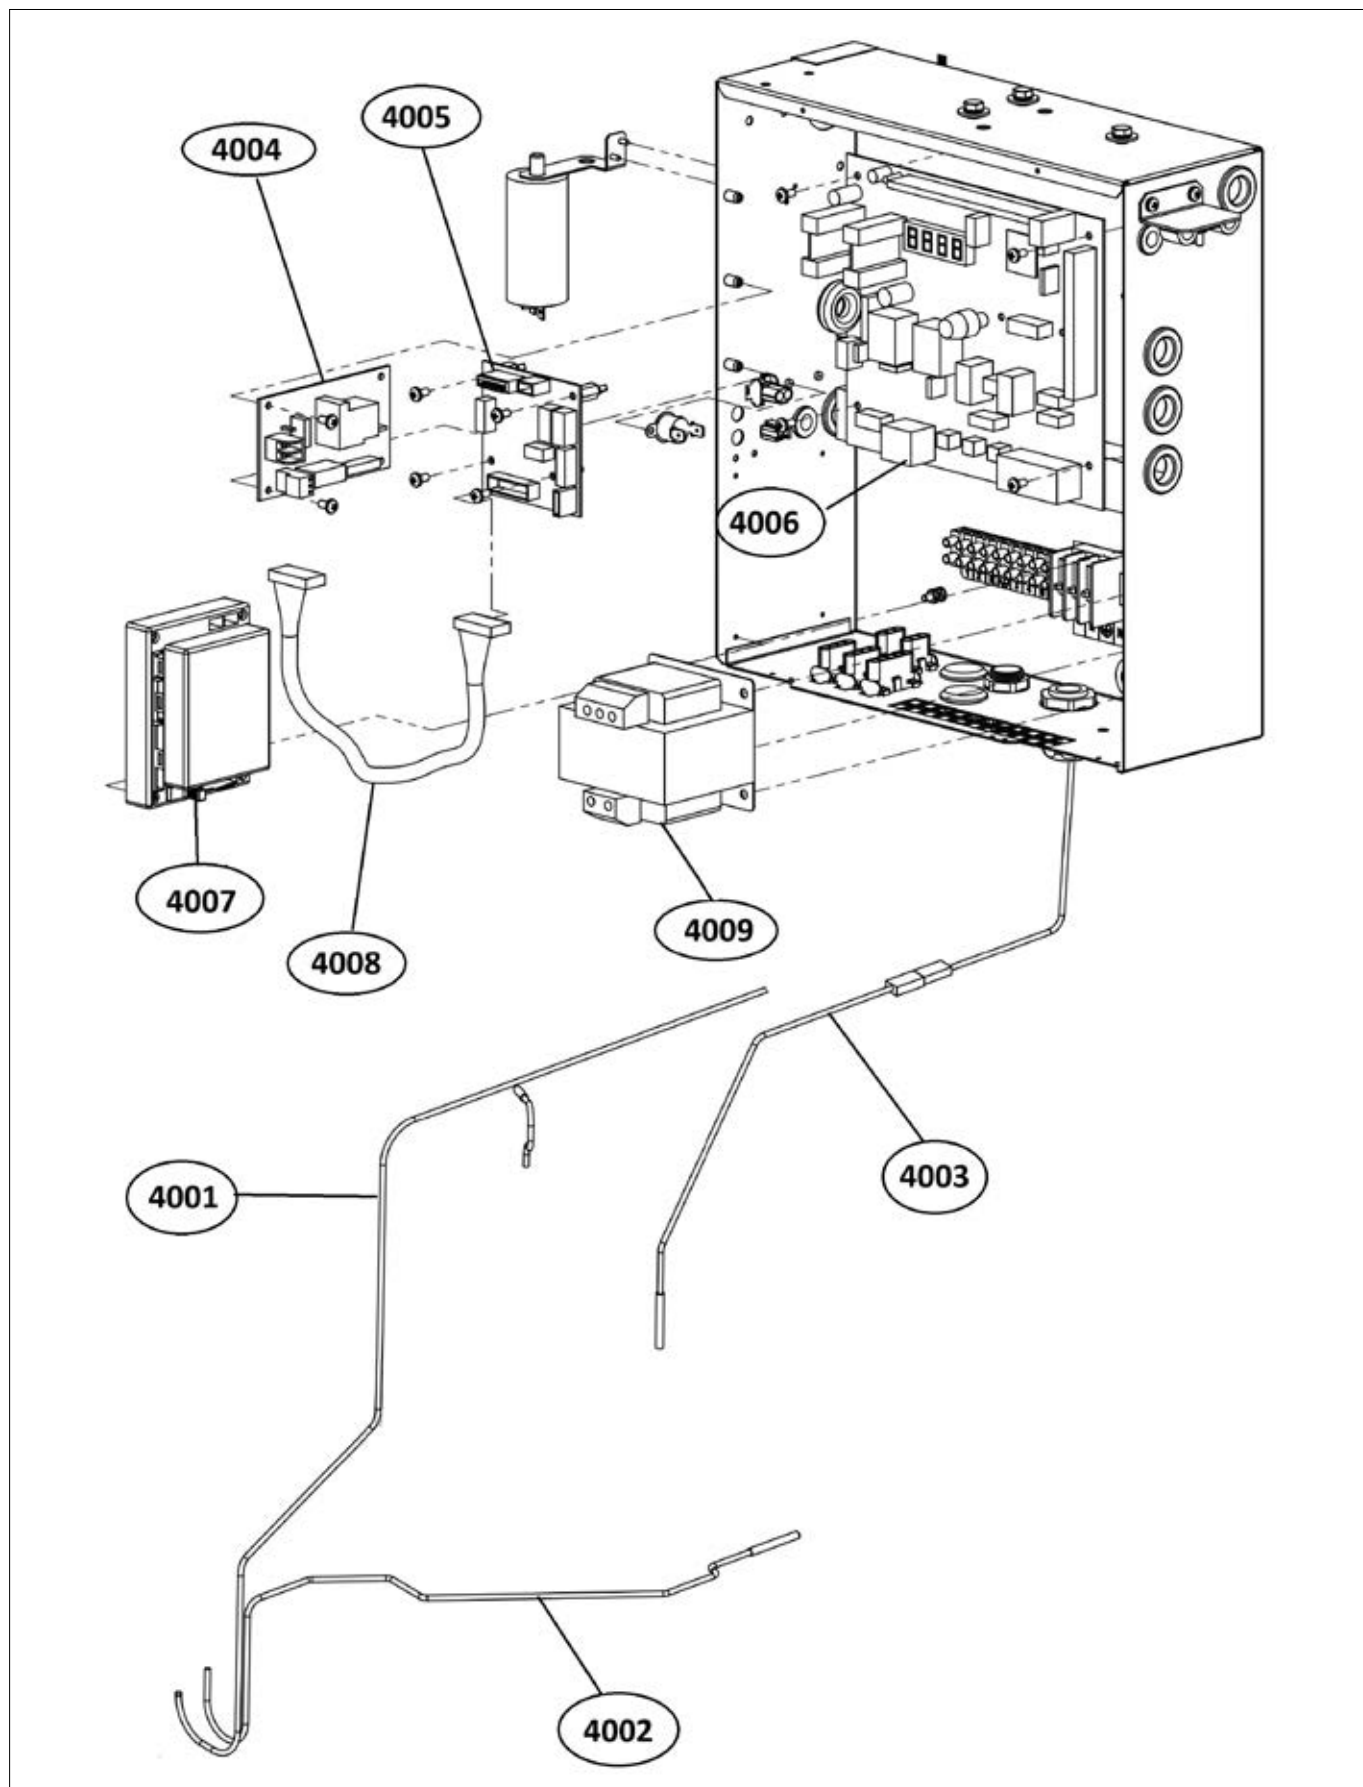

Gasabsorptiewarmtepompen

Remeha Gas HP 35A

904

Remeha Gas HP 35A groep 1

Remeha Gas HP 35A groep 2

Remeha Gas HP 35A groep 3

Remeha Gas HP 35A groep 4

Remeha Gas HP 35A (t/m serienr.: 382960000) groep 5

Remeha Gas HP 35A (vanaf serienr.: 382960001) groep 5