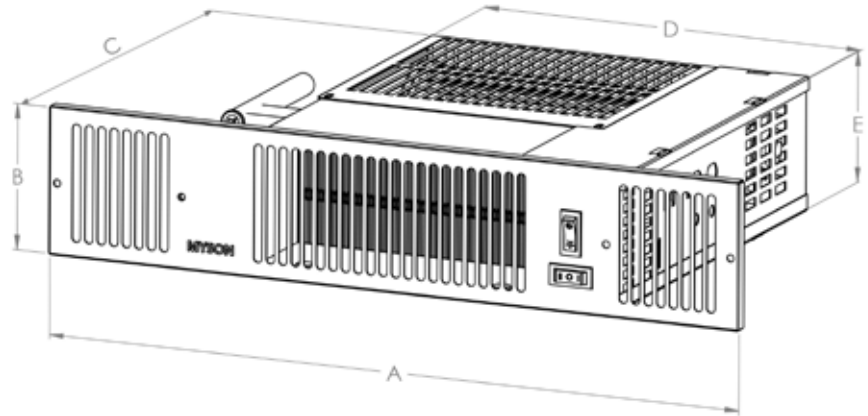

10. Plintverwarming

10. Plintverwarming

Remeha Kickspace

312

Plintverwarming

Wateraansluiting: 15 mm (knel)

Elektrische aansluiting: 230 Volt, 50 Hz

Type	Afmetingen				
	A mm	B mm	C mm	D mm	E mm
Kickspace 500	496	101	309	322	93
Kickspace 600	550	101	309	376	93
Kickspace 800	603	101	309	447	93
Kickspace 600 - 12 V	550	101	309	376	93
Kickspace 500 Duo Eco	496	101	330	321	93
Kickspace 500 E Eco	496	101	203	321	93
Kickspace 600 E Eco	550	101	203	375	93

Remeha Kickspace

Technische gegevens

Kickspace-type		Remeha						
		500	600	800	600-12V	500 Duo Eco	500 E Eco	600 E Eco
Watercapaciteit	ltr	0,14	0,3	0,18	0,3	0,1	-	-
Vermogensafgifte $\Delta T=60\text{ }^{\circ}\text{C}^*$	kW	1,4	2,0	2,6	2,0	1,4	-	-
Elektrisch vermogensafgifte	kW	-	-	-	-	1,0	2,0	3,0
Opgenomen vermogen	W	26	40	40	40	25	25	40
Waterbedrijfsdruk (max.)	bar	10			10	10	-	-
Geluidsniveau normaal / boost:	dBA	25,7/38,1	26,4/37,2	28,5/49,8	29,4/39,0	25,7/38,1	22,7/36,0	24,4/42,6

* Gebaseerd op een doorstromingsnelheid van 340 l/h
 453 l/h correctiefactor 1,03
 227 l/h correctiefactor 0,96
 113 l/h correctiefactor 0,85

Algemene gegevens

- > Kickspace-plintverwarming zorgt voor snelle opwarming van de ruimte
- > Geschikt voor aansluiting op bestaande cv-installatie
- > Ook toepasbaar i.c.m. stadsverwarming
- > Vrijwel overal toepasbaar door compacte afmetingen
- > Leverbaar voor badkamers en vochtige ruimtes (600-12 Volt)
- > Zowel elektrisch als cv-verwarming mogelijk met Duo-uitvoeringen
- > Buiten het stookseizoen is Kickspace ook als verkoelende ventilator inzetbaar
- > Eenvoudige installatie
- > Eenvoudige bediening
- > Servicevriendelijk